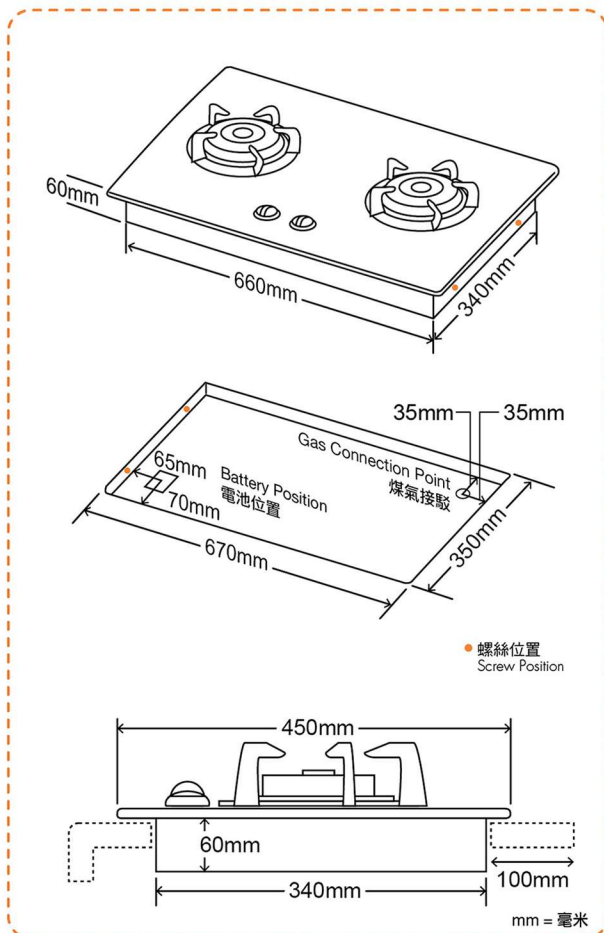

SUZB62-G

- 雙環爐頭設計，兼備獨立芯火
Double-ring burner design with independent simmer flame
- 火力強勁，最高可達4.8千瓦，適合中式炒鑊
Strong flame with gas rating up to 4.8 kW, suitable for Chinese cooking
- 堅硬強化玻璃，容易清潔
Easy-to-clean tempered glass

型號 Model	SUZB62-G	
顏色及物料 Colour and Material	黑色強化玻璃面 Black Tempered Glass	
整體尺寸 Dimensions 高 x 闊 x 深 (毫米 / 吋) H x W x D (mm/inch)	122(60)* x 750 x 450 / 4.8(2.4)* x 29.5 x 17.7	
開孔尺寸 Cut-out Dimensions 闊 x 深 (毫米 / 吋) W x D (mm/inch)	670 x 350 / 26.4 x 13.8	
用氣量 Gas Consumption 最高 / 最低 - 兆焦耳 / 小時 (千瓦) Max./Min. - MJ/hr (kW)	左爐頭 / 右爐頭 Left / Right Burner	17.3 (4.8) - 1.6 (0.4)
電源供應 Electric Supply	'D' 型電池 1.5 伏特 x 1 'D' Size Battery 1.5V x 1	