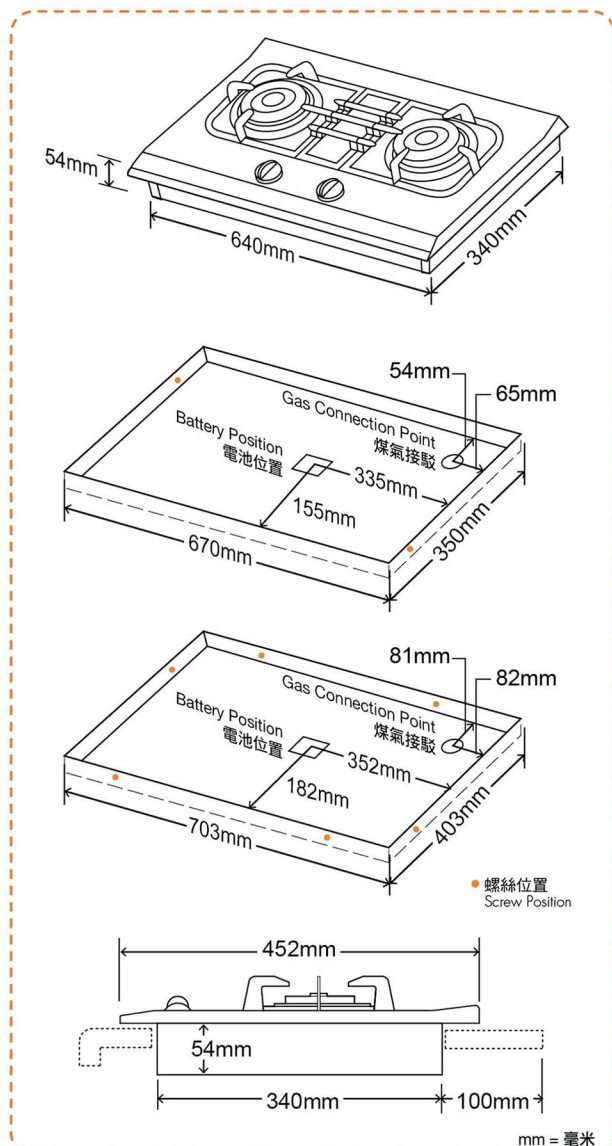

SRDB62S

- ◆ 密封式易潔爐頭設計，清潔更簡單方便
Easy-to-clean sealed burner design facilitating easy cleaning
- ◆ 火力特強，最高可達5.0千瓦
Strong flame with gas rating up to 5.0 kW
- ◆ 可調校獨立爐芯火，適宜文火煮食
Independent inner adjustable burner flame for simmer cooking
- ◆ 輔助承托架，方便擺放煮食用具
Strong cast pan support ensuring good stability for cookwares

型號 Model	SRDB62S	
顏色及物料 Colour and Material	不銹鋼 Stainless Steel	
整體尺寸 Dimensions 高 x 闊 x 深 (毫米 / 吋) H x W x D (mm/inch)	128(54)* x 770 x 452 / 5.0(2.1)* x 30.3 x 17.8	
開孔尺寸 Cut-out Dimensions 闊 x 深 (毫米 / 吋) W x D (mm/inch)	670 x 350 / 26.4 x 13.8 703 x 403 / 27.7 x 15.9	
用氣量 Gas Consumption 最高 / 最低 - 兆焦耳 / 小時 (千瓦) Max./Min. - MJ/hr (kW)	左爐頭 / 右爐頭 Left / Right Burner	18.0 (5.0) - 1.1 (0.3)
電源供應 Electric Supply	'C' 型電池 1.5 伏特 x 1 'C' Size Battery 1.5V x 1	

* 高度至爐架 (至廚櫃面) Height to pan support (to bench top)

- 免 費包零件保養3年* 3-year warranty including parts
- 免 費送貨服務* Free delivery service
- 免 費標準安裝* Free standard installation

*須受條款約束。Terms and conditions apply.